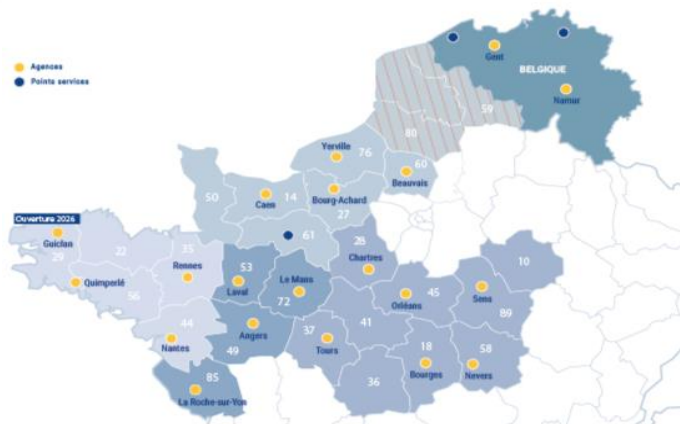

Tu peux réaliser ton stage dans nos différentes agences présentées ici ! Pour info, différentes aides sont disponibles pour t'aider financièrement. Tu peux nous contacter pour en savoir + !

Tu hésites encore à nous rejoindre ? Passion, savoir-faire et développement de tes compétences, tutorat sont nos mots d'ordre ! Avec possibilité d'une embauche à la clé. Nous t'attendons avec impatience ! Pour postuler, c'est simple ! dépose vite ton CV et ta lettre de motivation directement sur notre site www.groupe-avlo.fr ou par e-mail à recrutement@groupe-avlo.fr Viens découvrir à quoi ressemble un poste de Technicien chez SOMTP ? Cliquez : <https://www.youtube.com/watch?v=ZCDKHBKLa4U>