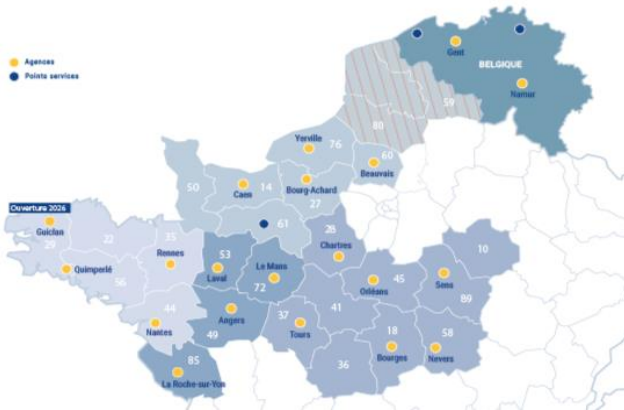

PRÊT(e) POUR UNE ALTERNANCE QUI FACONNERA TON AVENIR DANS LE DOMAINE DE LA MAINTENANCE DES MATERIELS DE CONSTRUCTION ET DE MANUTENTION ?

nos équipes passionnées du service après-vente sont prêtes à t'accueillir !

Tu peux réaliser ton alternance dans nos différentes agences présentées ici ! (14,27, 18,35,37,44,45)
Pour info, différentes aides sont disponibles pour t'aider financièrement. Tu peux nous contacter pour en savoir + !

Pour cette aventure, tu apprendras en centre de formation et en entreprise :

- La préparation des matériels neufs et d'occasion
- La réalisation de la maintenance préventive et curative du matériel et les opérations de réparation
- Le diagnostic des pannes qui ensuite n'aura plus de secret pour toi !
- Le chiffrage des pièces nécessaires à la remise en état des matériels et tu pourras réaliser les opérations de réparations
- Enfin, la gestion administrative de l'atelier en appréhendant les dossiers d'entretien...

Tu seras amené (e) à intervenir sur les chantiers et apporter ton aide aux techniciens itinérants (Dans le respect des règles et procédures de travail, normes et consignes QHSE bien sûr !).

Tu hésites encore à nous rejoindre ? Passion, savoir-faire et développement de tes compétences, tutorat sont nos mots d'ordre ! Avec possibilité d'une embauche à la clé. Nous t'attendons avec impatience ! Pour postuler, c'est simple ! dépose vite ton CV et ta lettre de motivation directement sur notre site www.groupe-avlo.fr ou par e-mail à recrutement@groupe-avlo.fr Viens découvrir à quoi ressemble un poste de Technicien chez SOMTP ?
Clique : <https://www.youtube.com/watch?v=ZCDKHBKLa4U>