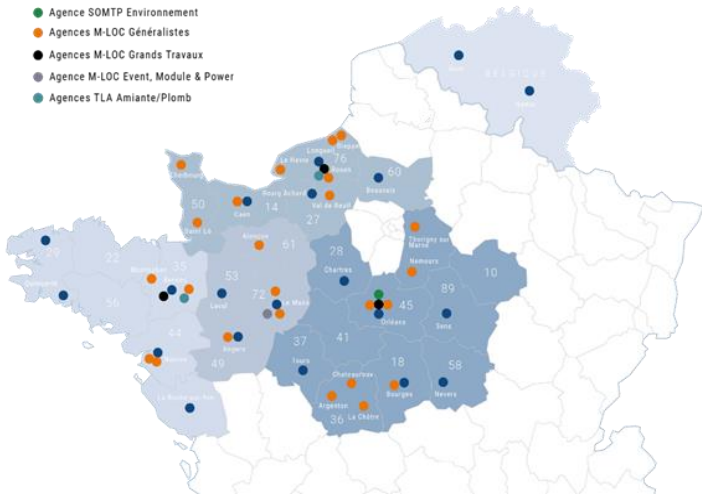

Attiré(e) par les engins de TP et les nouvelles technologies ? Alors n'attend plus, viens nous aider à construire le monde de demain

Connais-tu MLOC ?

Mloc c'est de la location de machines comme les mini-pelles, chargeuses, pelles, tombereaux ou encore bulldozers..., mais aussi l'entretien, et la réparation
Nos clients ? Les entreprises de BTP, de l'industrie et du recyclage.

- Agence SOMTP Environnement
- Agences M-LOC Généralistes
- Agences M-LOC Grands Travaux
- Agence M-LOC Event, Module & Power
- Agences TLA Amiante/Plomb

Tu peux réaliser ton alternance dans certaines de nos différentes agences présentées ici ! (50)
Pour info, différentes aides sont disponibles pour t'aider financièrement. Tu peux nous contacter pour en savoir + !